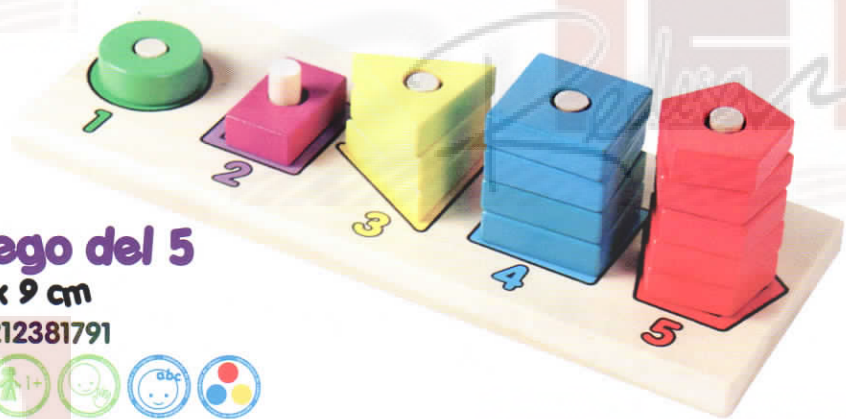

Manipulatives

8631-A Caja de cubos ABC

27 x 23 x 6 cm

pieza: 4 x 4 x 4 cm

EAN 7502212384655

7255-A El juego del 5

32 x 12 x 9 cm

EAN 7502212381791