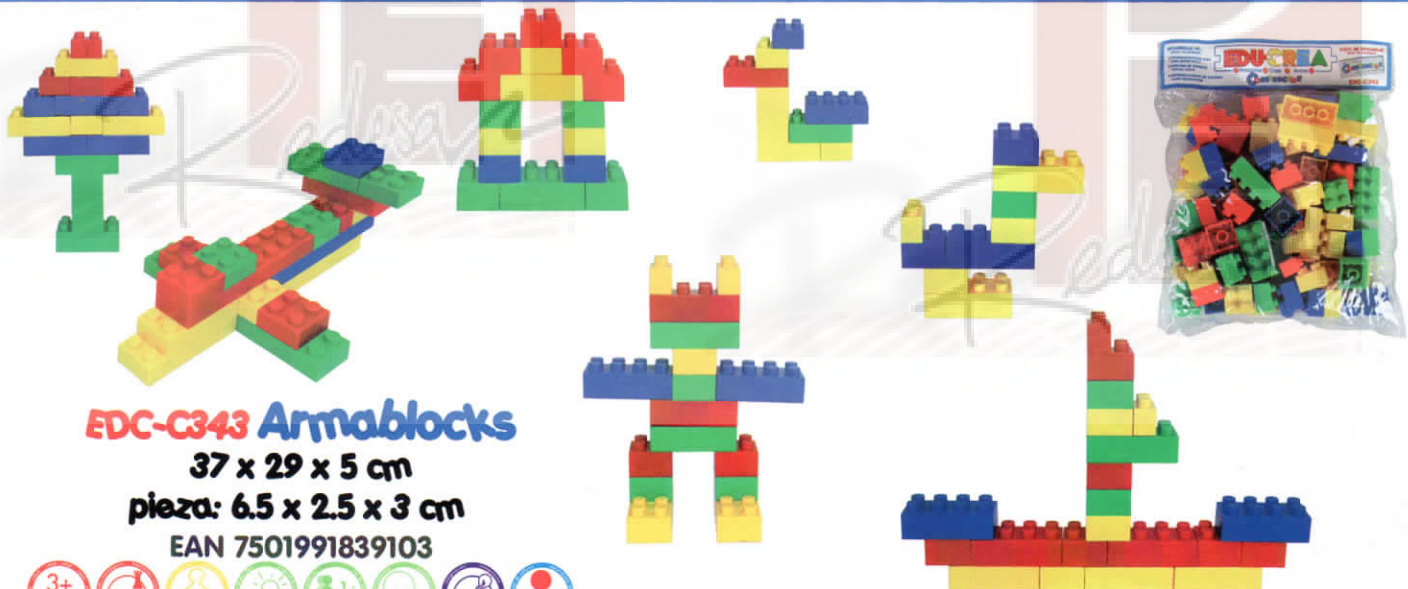

EAN 7501991839035

EDC-2365 Formabliz

34 x 29 x 5 cm

pieza: 5 x 5 x 2 cm

EAN 7501991839202

EDC-C343 Armablocks

37 x 29 x 5 cm

pieza: 6.5 x 2.5 x 3 cm