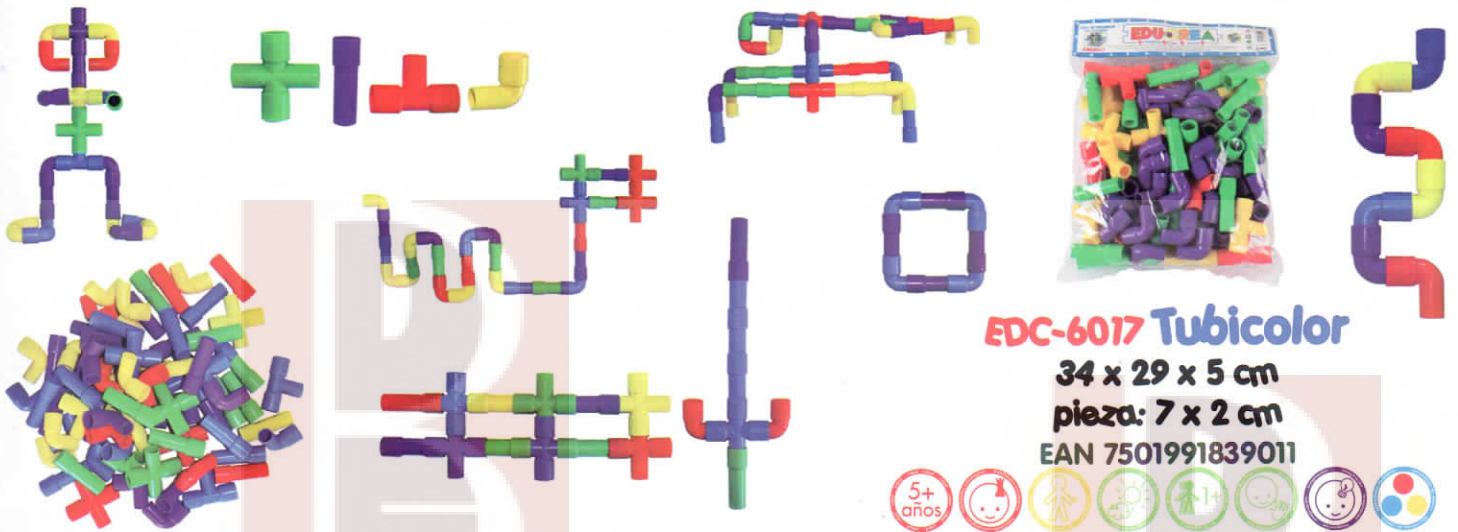

33 x 30 x 8 cm

EAN 7501991839400

tuberías

Piping Set

EDC-C336 Tuberías

33 x 30 x 8 cm

EAN 7501991839370

Educrea
40
Educrea