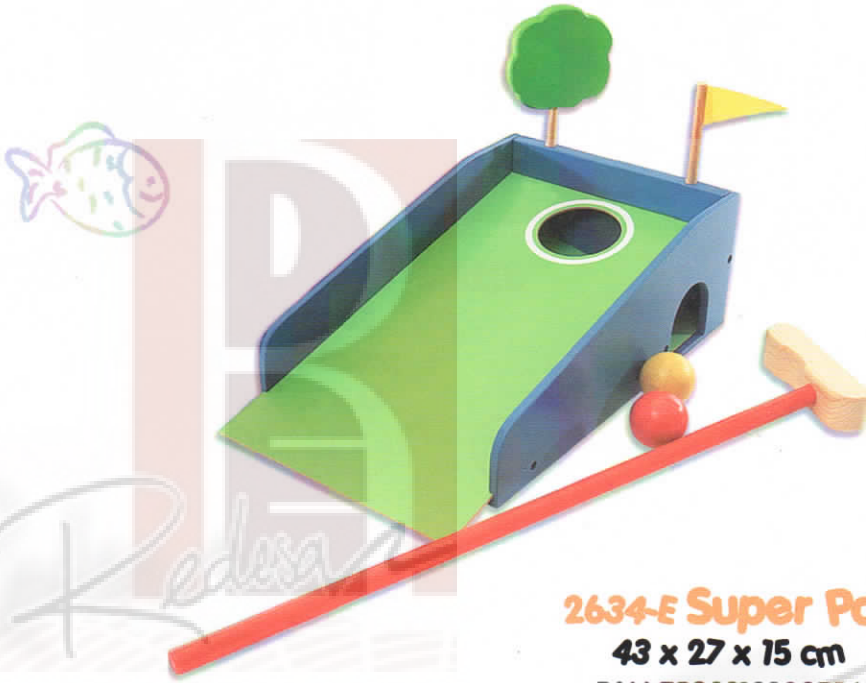

2634-E Super Pot

43 x 27 x 15 cm

EAN 7502212380756