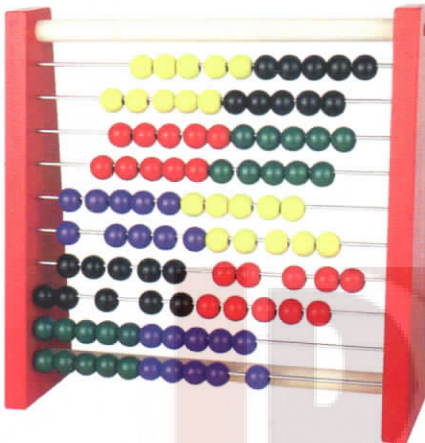

BU 0001 Abaco de 10

17 x 25 x 8 cm

EAN 7502212384617

Biyú kids