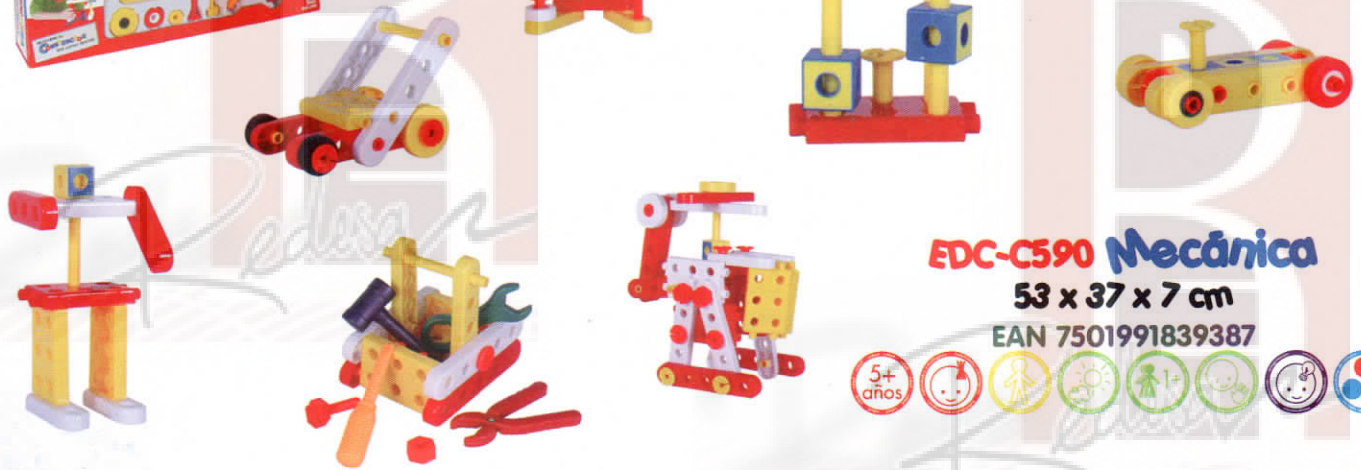

MECÁNICA

MECANIC SET

EDC-C590 Mecánica

53 x 37 x 7 cm

EAN 7501991839387

Educrea

38

Educrea